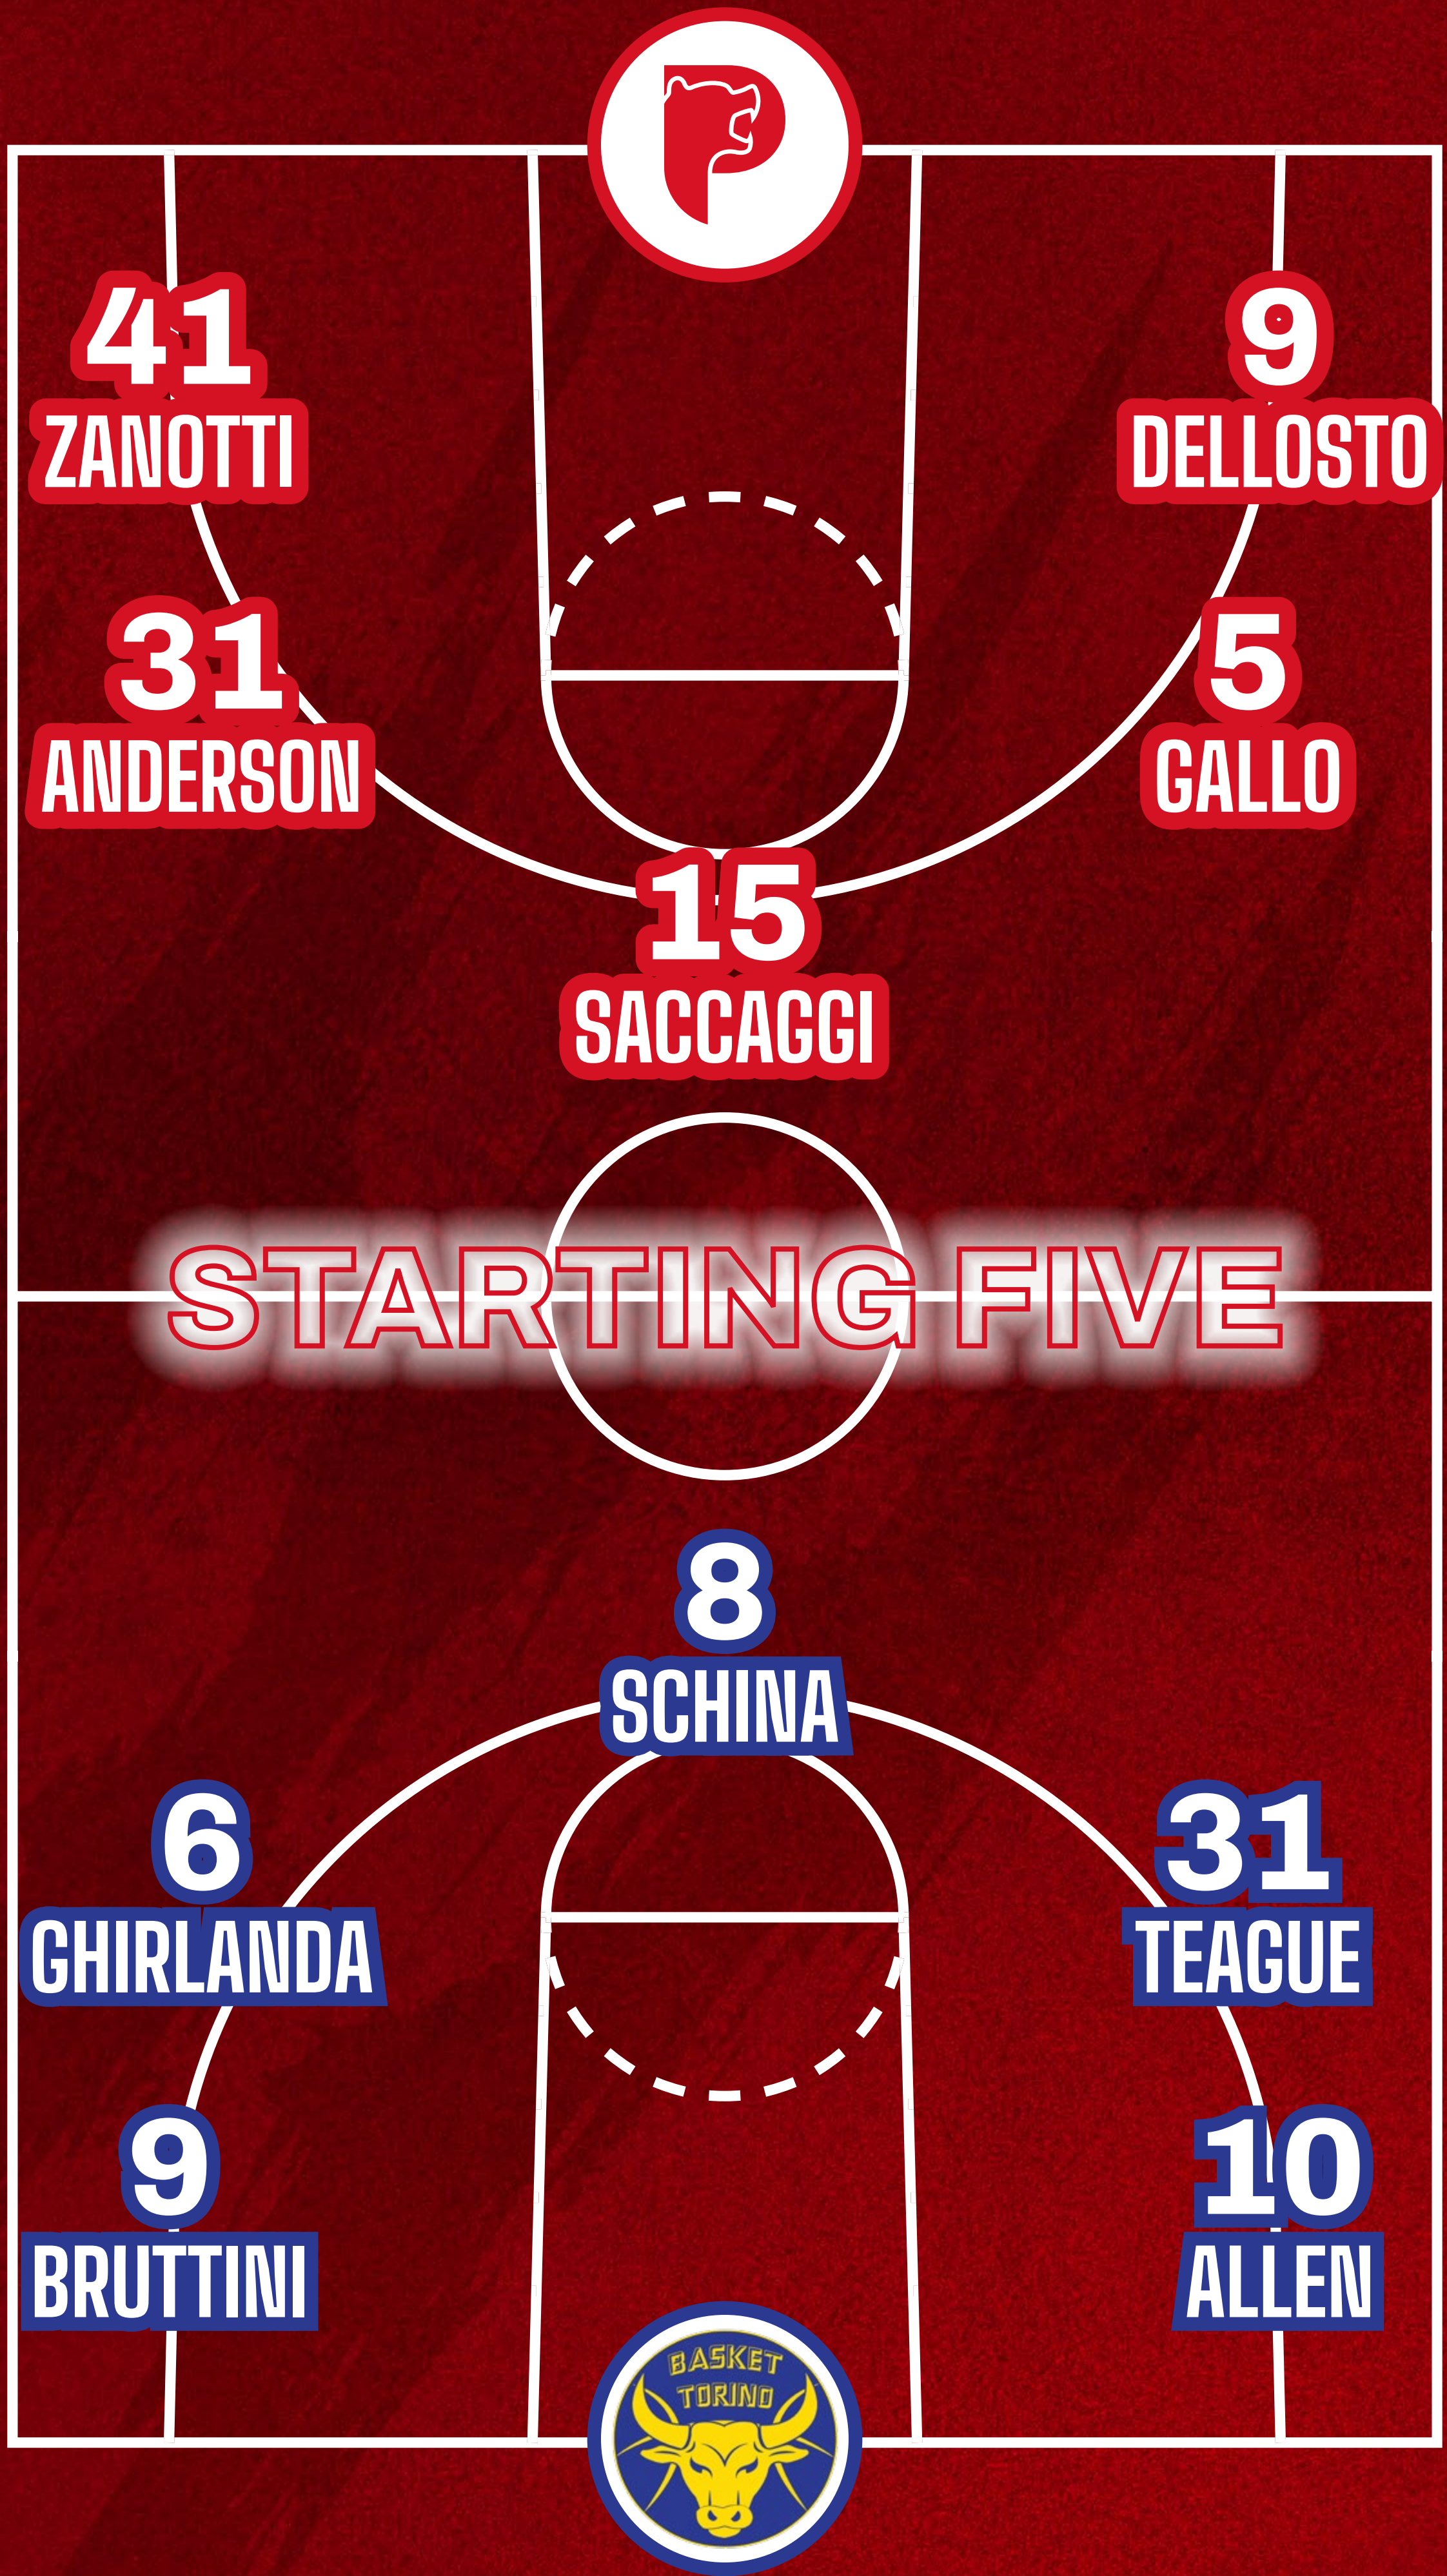

22

MARZO

31° GIORNATA

SERIE A2 2025/26

Estra Pistoia **VS** Reale Mutua Torino
Lumosquare, Pistoia ore 18:00

Estra Pistoia

0	BENETTI Gabriele	A	1995	200	91	ITA
4	STEFANINI Gabriele	G	1999	193	95	ITA
5	GALLO Filippo	P/G	2004	194	85	ITA
6	STOCH Federico	G	2006	190	90	ITA
8	ALESSANDRINI Nicolas	A	2001	203	98	ITA
9	DELLOSTO Nicolò	A	2000	200	99	ITA
15	SACCAGGI Lorenzo	P	1992	188	87	ITA
18	MAGRO Daniele	C	1987	208	112	ITA
31	ANDERSON Karvel	G	1991	188	88	USA
41	ZANOTTI Simone	C	1992	208	106	ITA

ALL. STROBL PETE

Reale Mutua Torino

4	ERUKE Success	A/C	2006	202	90	ITA/NIG
6	GHIRLANDA Matteo	A	2001	202	97	ITA
8	SCHINA Matteo	P	2001	182	86	ITA
9	BRUTTINI Davide	C	1987	203	103	ITA
10	ALLEN Robert	A/C	2000	202	98	USA
12	STAZZONELLI Umberto	G/A	2004	200	95	ITA
22	MASSONE Federico	P/G	1998	191	85	ITA
24	CUSIN Marco	C	1985	211	107	ITA
28	SEVERINI Giovanni	G/A	1993	196	94	ITA
31	TEAGUE Macio	G	1997	193	90	USA
46	TORTU' Lorenzo	A	1993	202	93	ITA

ALL. Moretti Paolo

Gianluca Gagliardi di Anagni (FR)
Chiara Maschietto di Casale sul Sile (TV)
Matteo Luchi di Prato (PO)