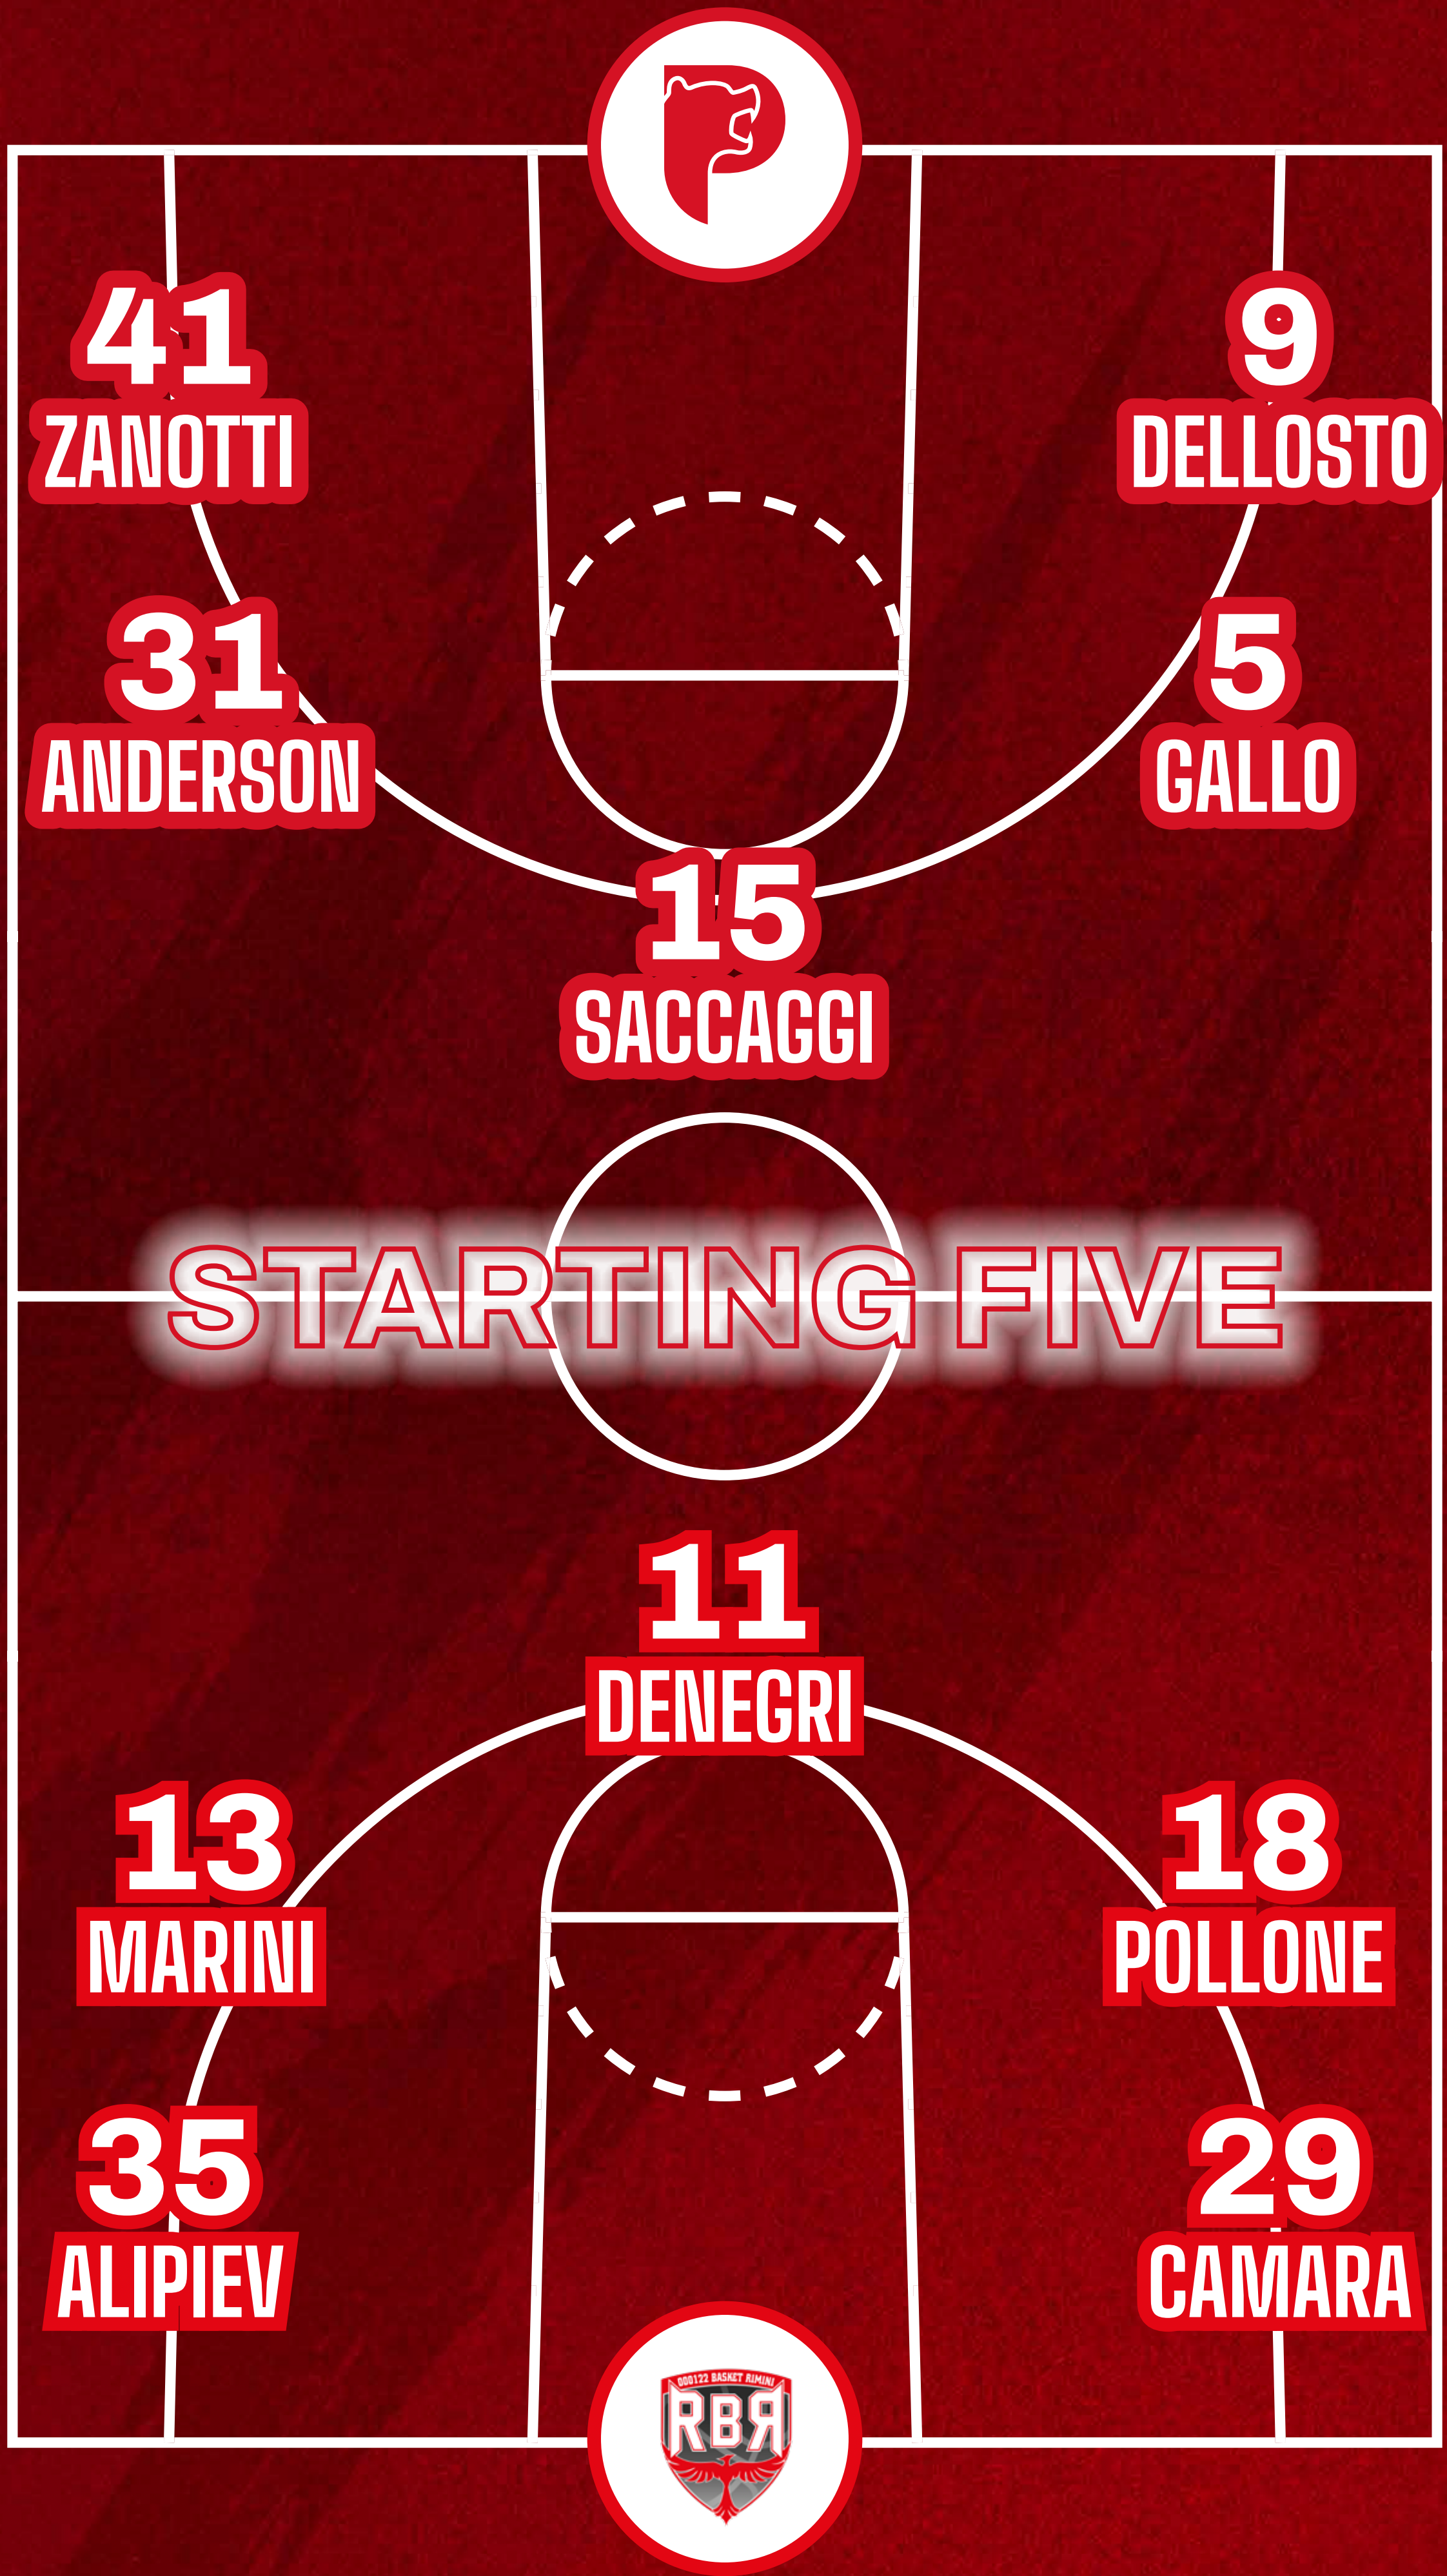

08

APRILE

35° GIORNATA

SERIE A2 2025/26

Estra Pistoia **VS** Dole Basket Rimini
Lumosquare, Pistoia ore 20:30

Estra Pistoia

0	BENETTI Gabriele	A	1995	200	91	ITA
4	STEFANINI Gabriele	G	1999	193	95	ITA
5	GALLO Filippo	P/G	2004	194	85	ITA
6	STOCH Federico	G	2006	190	90	ITA
8	ALESSANDRINI Nicolas	A	2001	203	98	ITA
9	DELLOSTO Nicolò	A	2000	200	99	ITA
15	SACCAGGI Lorenzo	P	1992	188	87	ITA
18	MAGRO Daniele	C	1987	208	112	ITA
31	ANDERSON Karvel G.	G	1991	188	88	USA
41	ZANOTTI Simone	C	1992	208	106	ITA
64	ALAJIKI Samuel	A	2002	202	96	IRL

ALL. STROBL Pete

Dole Basket Rimini

#00	LEARDINI Giacomo	A	1999	198	100	98
0	RONCI Nicola	P/G	2009	191	90	ITA
1	SACCOCCIA Stefano	P	2006	178	75	ITA
7	TOMASSINI Giovanni	G	1988	188	84	ITA
11	DENEGRI Davide	G	1998	184	80	ITA
12	SANKARE Assane	A	2007	204	100	ITA
13	MARINI Pierpaolo	G	1993	193	87	ITA/SEN
18	POLLONE Luca	G/A	1997	197	92	ITA
27	SIMIONI Alessandro	C	1998	206	110	ITA
29	CAMARA Gora	C	2001	214	114	ITA
35	ALIPIEV Ivan	A	1999	203	98	SEN

ALL. DELL'AGNELLO Sandro

ARBITRI

Mauro Moretti di Marsciano (PG)

Mattia Eugenio Martellosio di Milano (MI)

Adriano Fiore di Pompei (NA)