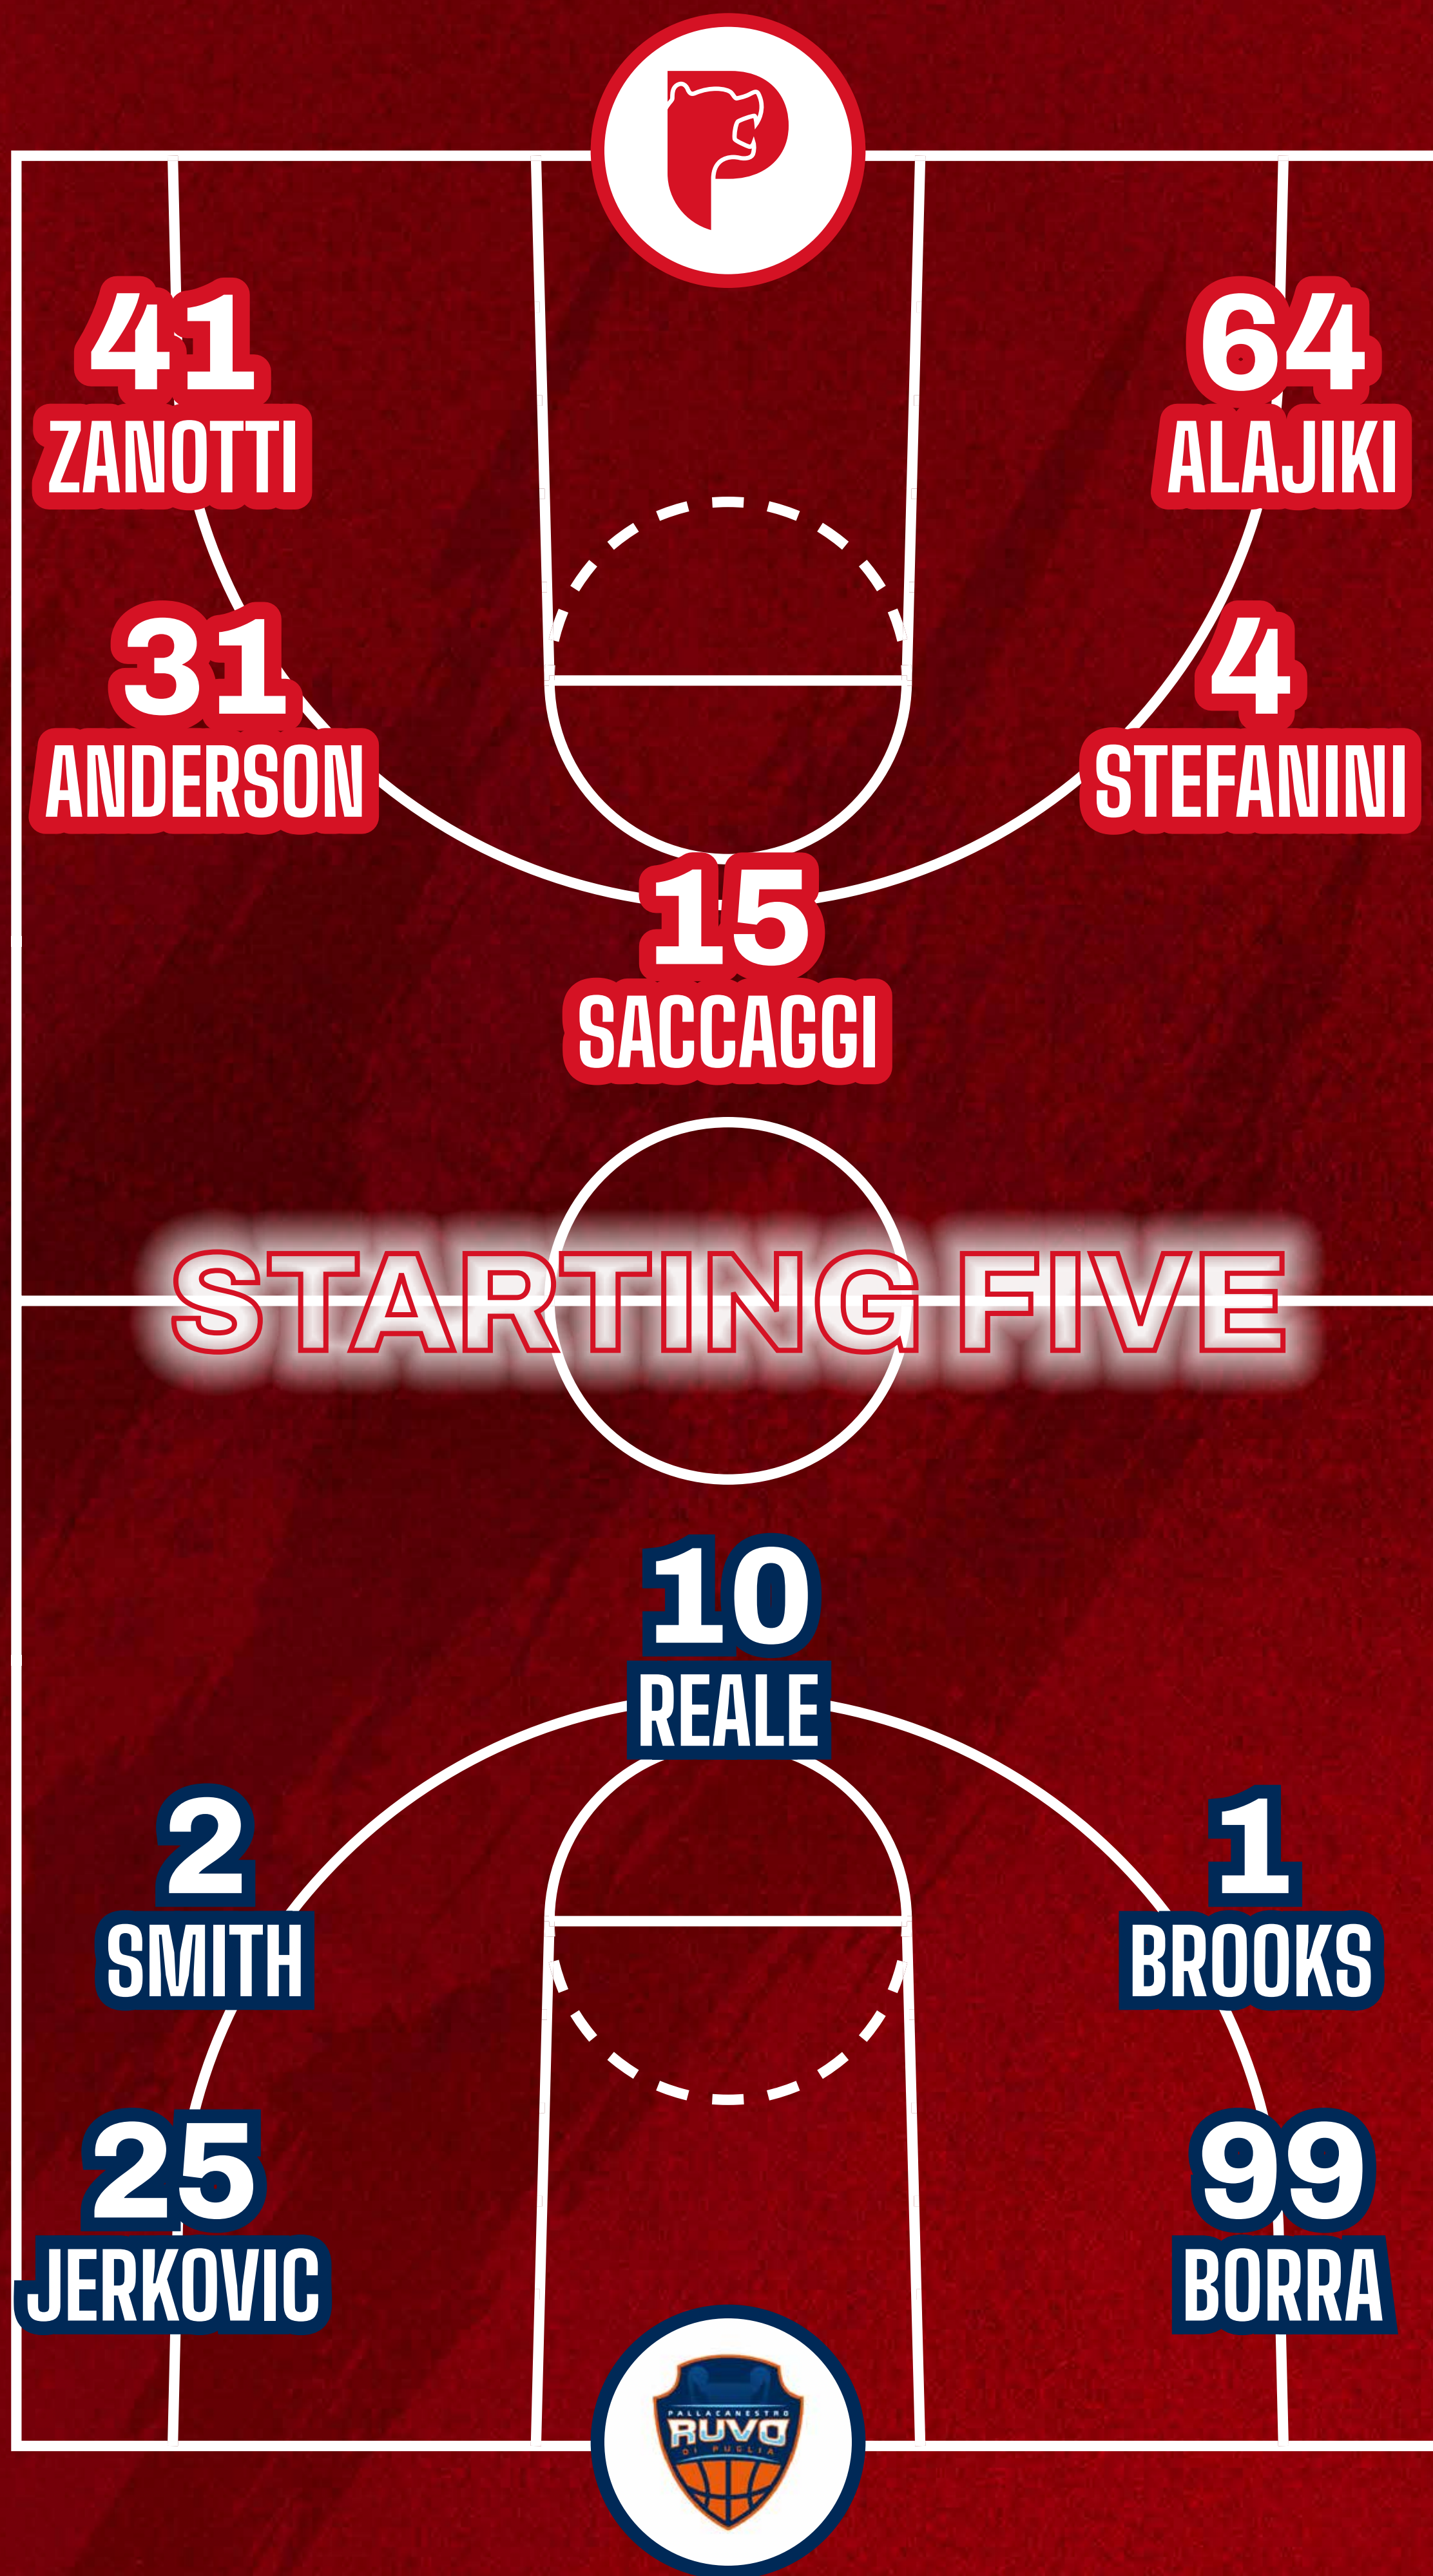

08

MAGGIO

1° TURNO PLAYOUT - GARA 3

SERIE A2 2025/26

Estra Pistoia **VS** Ruvo di Puglia
Lumosquare, Pistoia ore 20:30

Estra Pistoia

0	BENETTI Gabriele	A	1995	200	91	ITA
4	STEFANINI Gabriele	G	1999	193	95	ITA
5	GALLO Filippo	P/G	2004	194	85	ITA
6	STOCH Federico	G	2006	190	90	ITA
8	ALESSANDRINI Nicolas	A	2001	203	98	ITA
9	DELLOSTO Nicolò	A	2000	200	99	ITA
14	FLAUTO Cosimo	G/A	2009	190	85	ITA
15	SACCAGGI Lorenzo	P	1992	188	87	ITA
18	MAGRO Daniele	C	1987	208	112	ITA
31	ANDERSON Karvel G.	G	1991	188	88	USA
41	ZANOTTI Simone	C	1992	208	106	ITA
64	ALAJIKI Samuel	A	2002	202	96	IRL
ALL.	STROBL Pete					

Ruvo di Puglia

0	GRANIERI Giacomo	P/G	2006	183	74	ITA
1	BROOKS II Pierre	A	2002	198	102	USA
2	SMITH Russ	P/G	1991	183	84	USA
3	ANUMBA Micheal	G/A	1999	192	101	ITA
5	MUSSO Bernardo	G	1986	193	89	ITA/ARG
10	REALE Thomas	P	2002	179	74	ITA
13	MICCOLI Samuele	G	2006	190	83	ITA
25	JERKOVIC Mihajlo	A	1999	204	95	SRB
46	NIKOLIC Aleksa	A	1999	205	95	SRB/ITA
99	BORRA Jacopo	C	1990	215	115	USA
ALL.	Rajola Stefano					

ARBITRI

Luca Attard di Priolo Gargallo (SR)
Fulvio Grappasonno di Lanciano (CH)
Andrea Coraggio di Roma (RM)